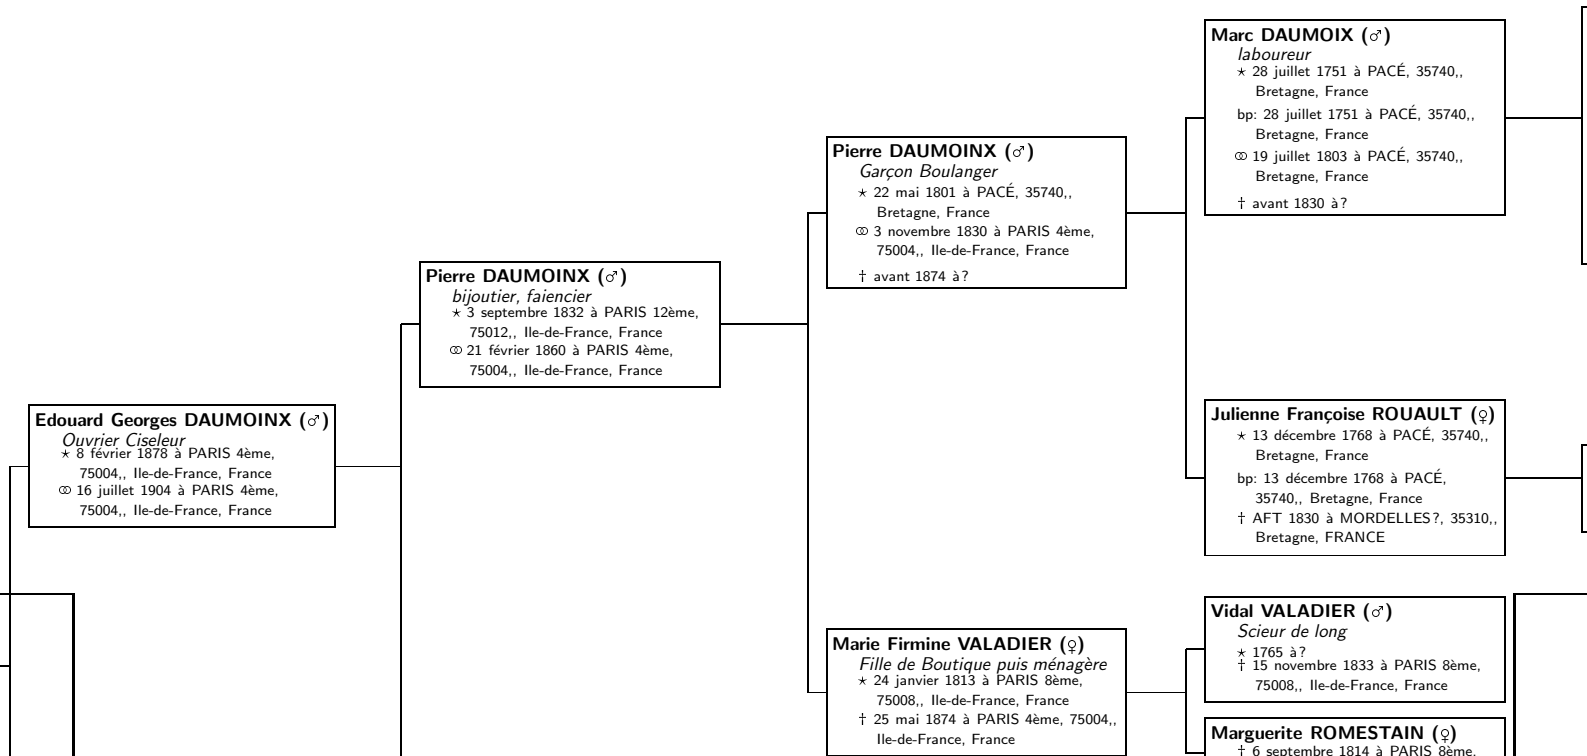

endance de Christian DAUMOIN (15 avril 1958 –)

(9 générations)